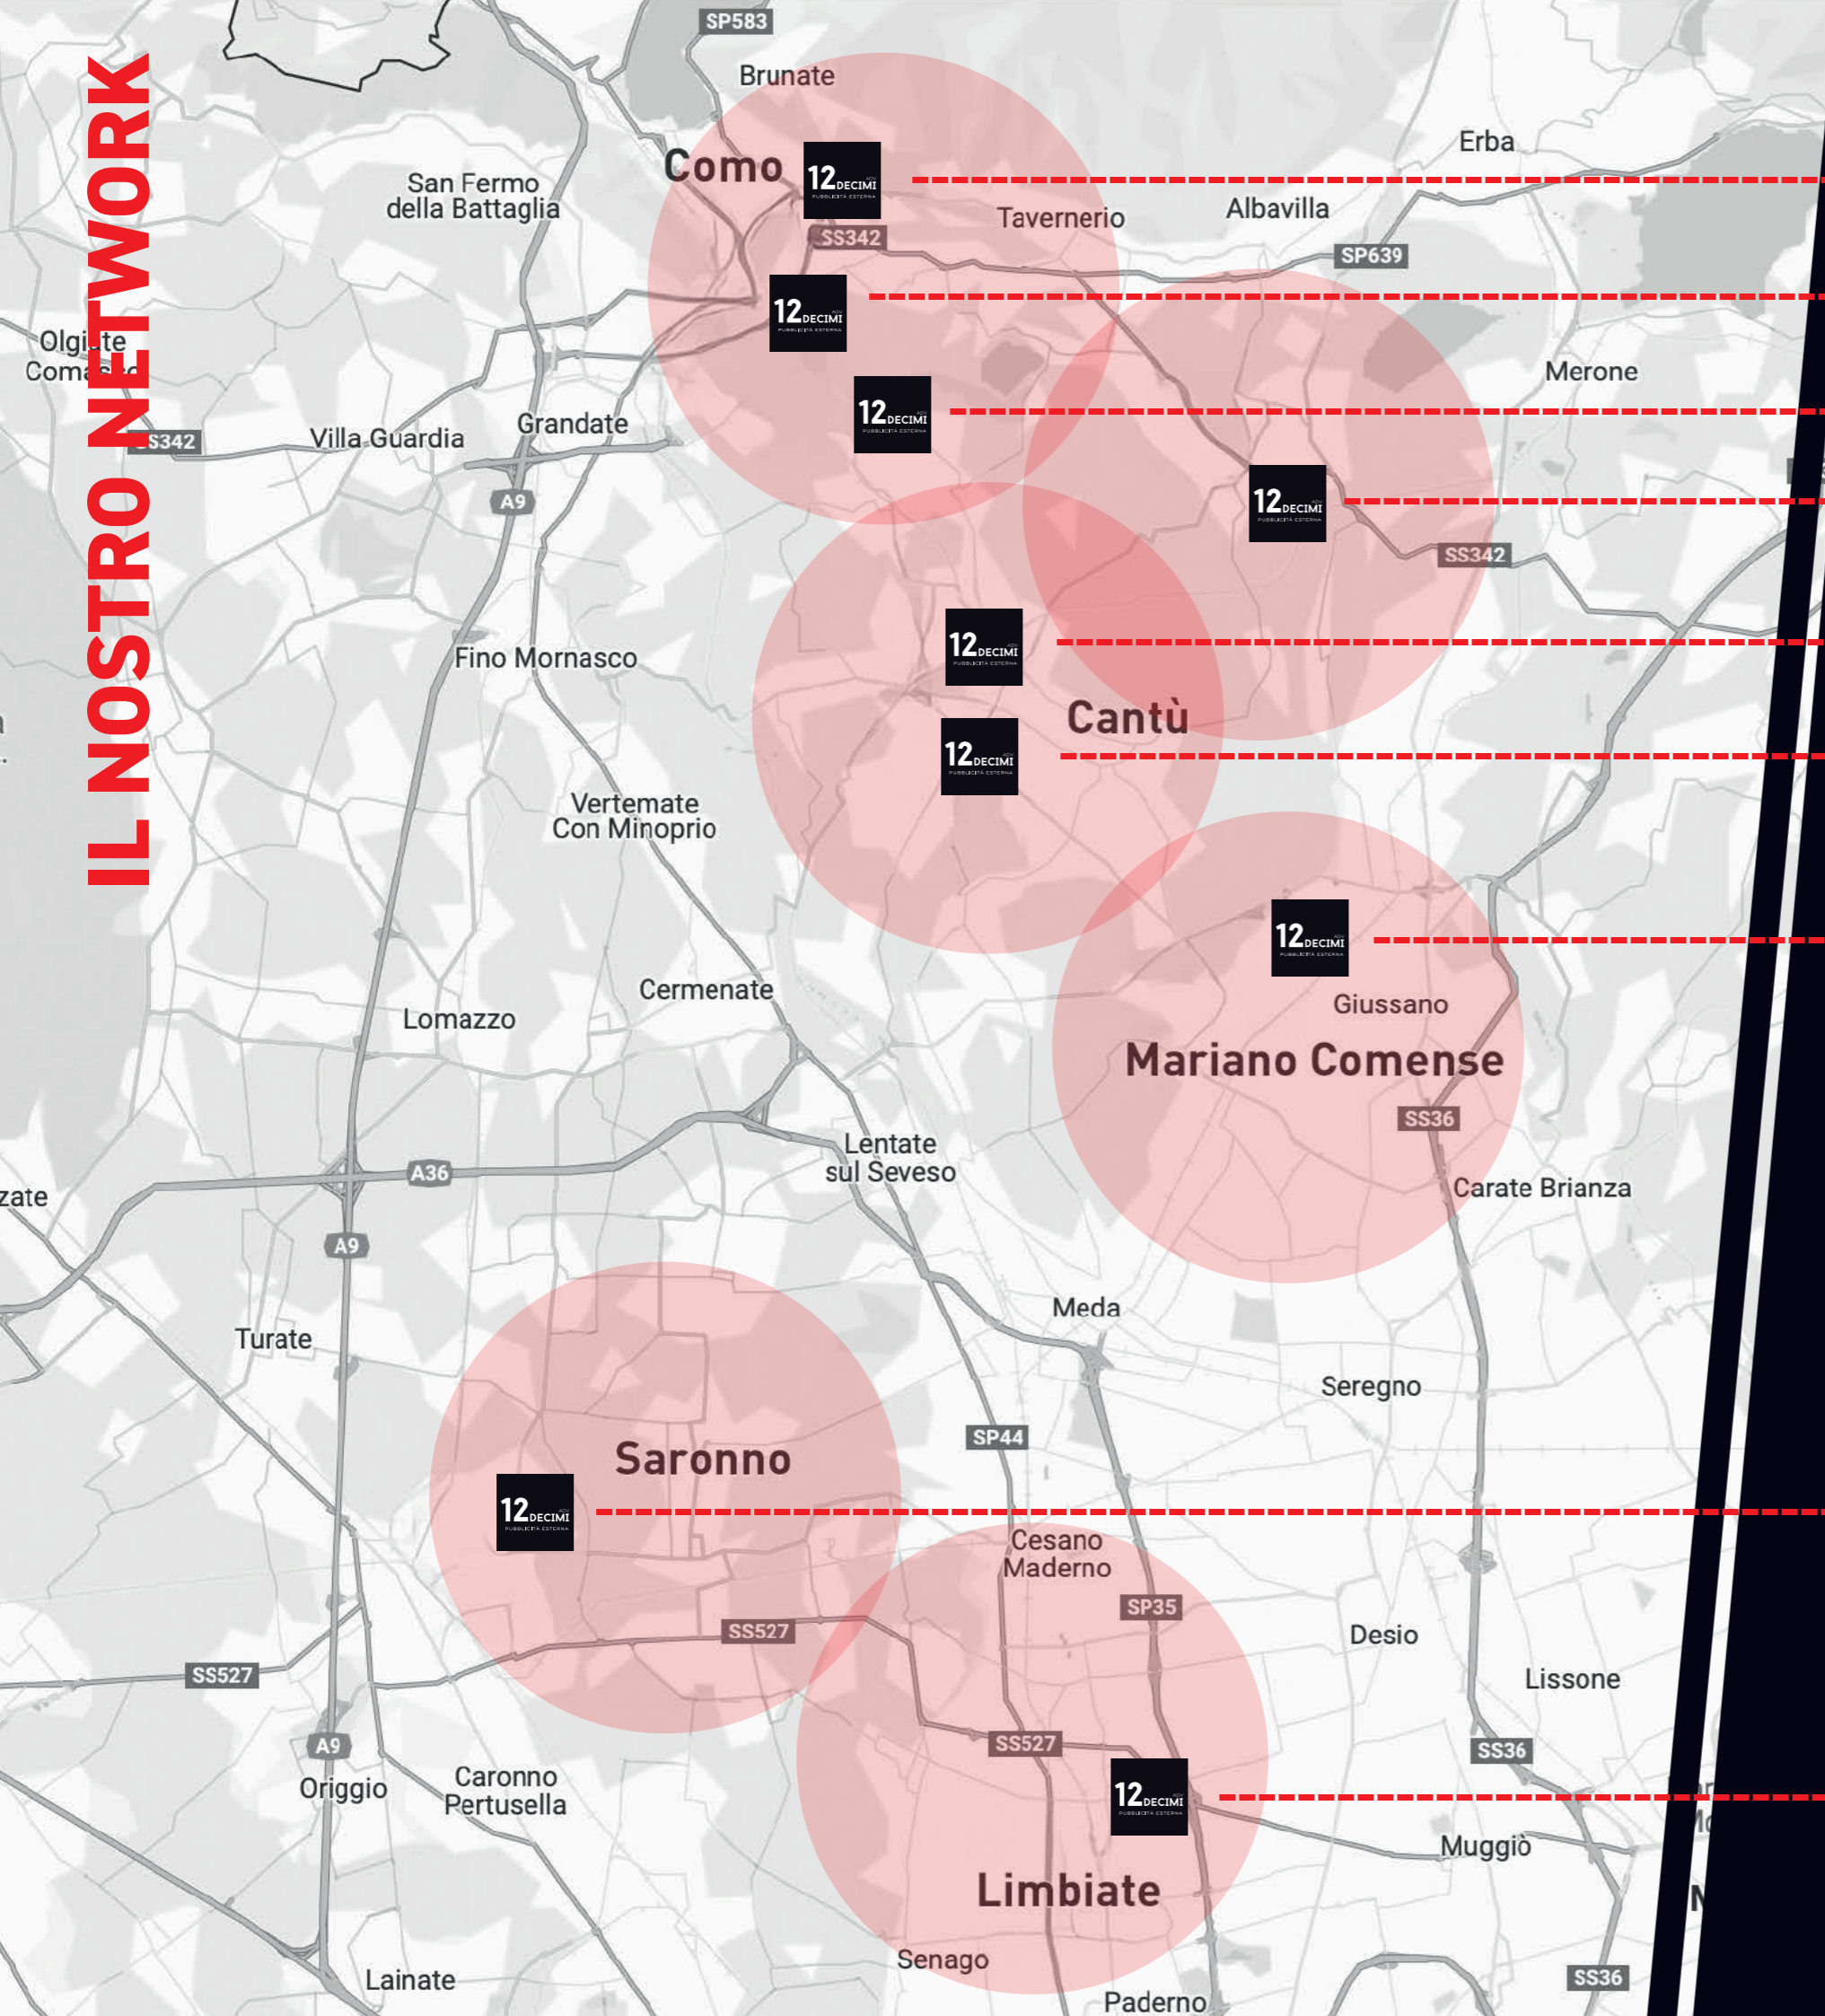

60.000 utenti/gg

Scopri di più

Google Maps

12^{ADV} DECIMI
PUBBLICITÀ ESTERNA

IL NOSTRO NETWORK

Napoleona 8x13 mt

Viadotto Lavatoi 9x6 mt

Via Varesina 6x9 mt

ss Briantea 6x9 mt

via Vergani 6x9 mt

via Milano 6x9 mt

corso Brianza 9x6 mt

piazzale Borella 9x6 mt

corso Milano 9x6 mt

Como

Cantù

Mariano Comense

Saronno

Limbiate